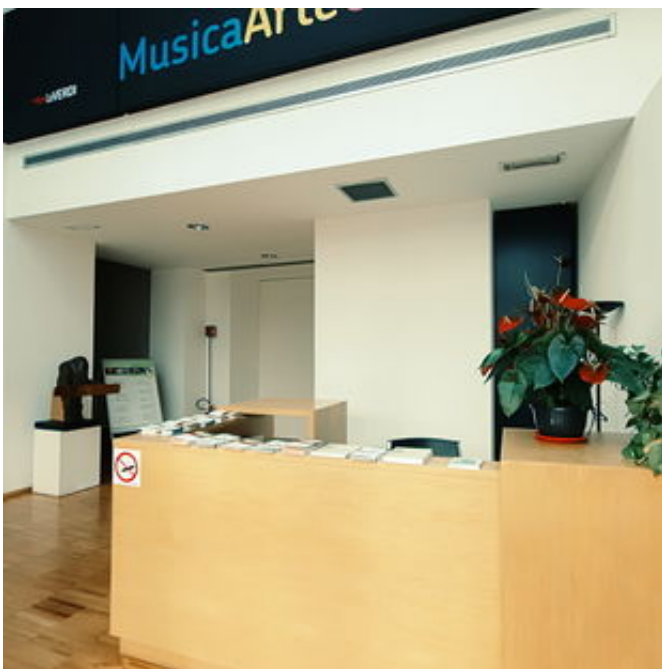

Location card: L1207M - M.A.C. - Musica Arte Cultura