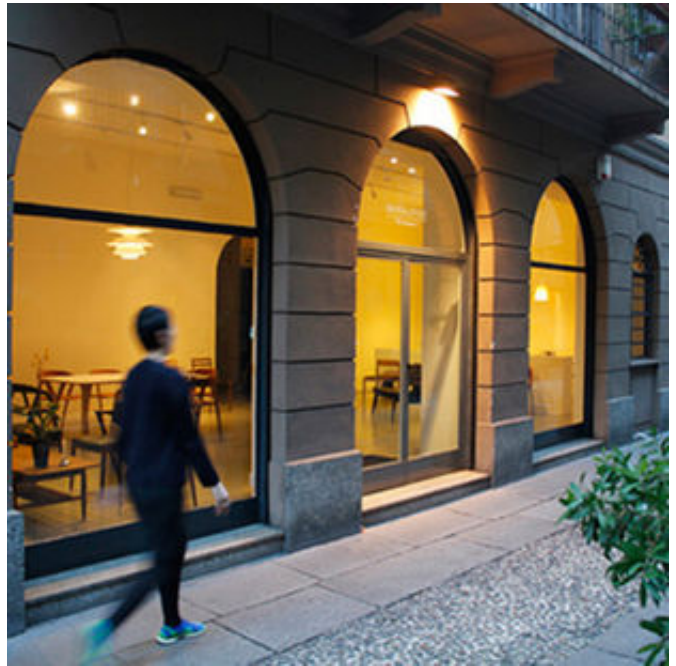

Scheda Location: L1108M - Brera Location n°CR60