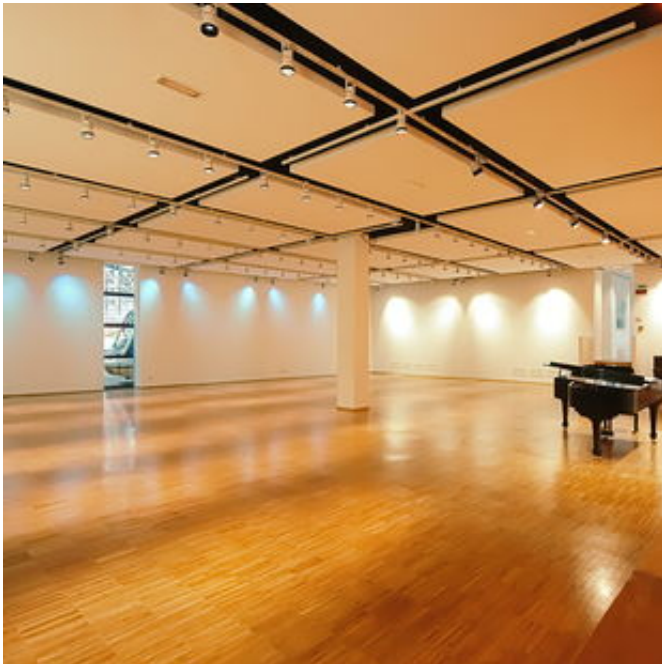

Scheda Location: L1207M - M.A.C. - Musica Arte Cultura