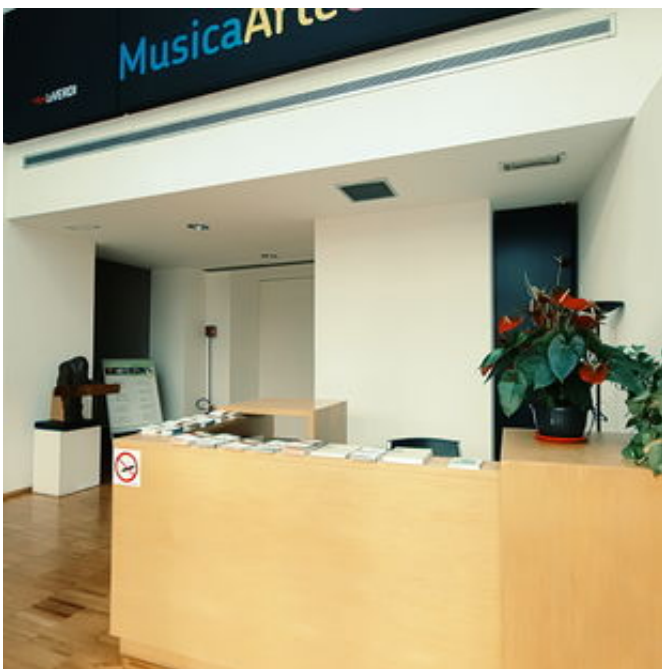

Scheda Location: L1207M - M.A.C. - Musica Arte Cultura