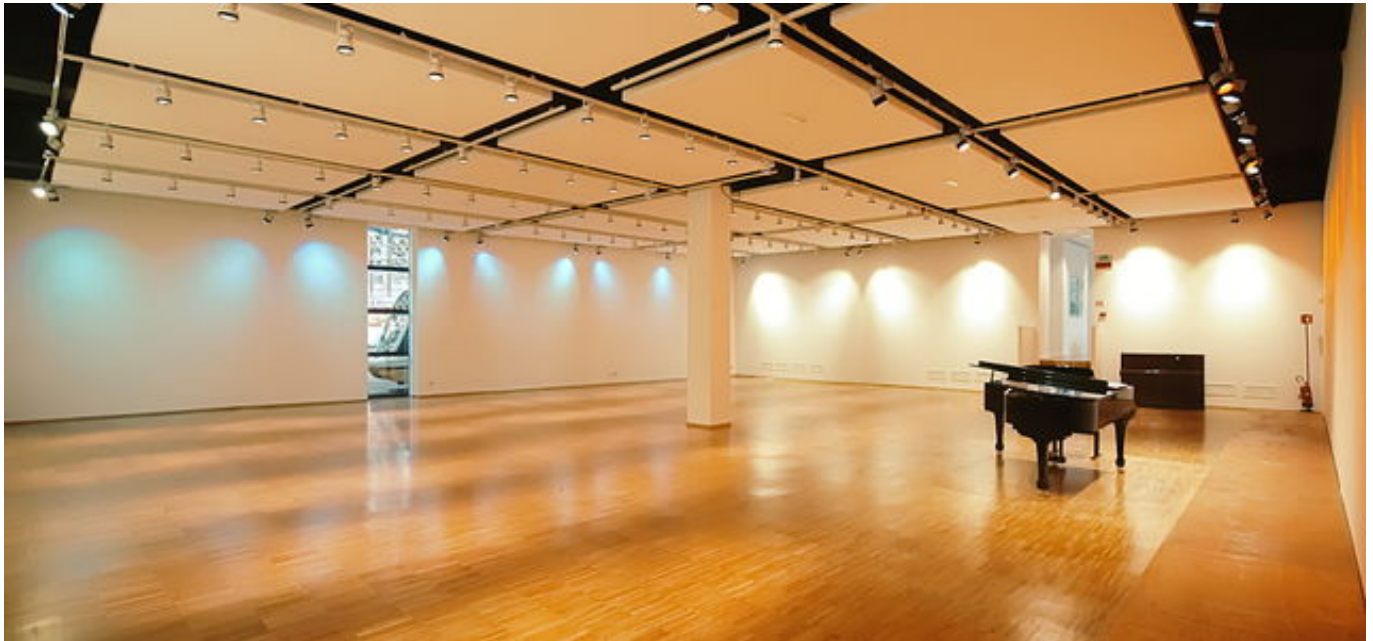

Scheda Location: **L1207M - M.A.C. - Musica Arte Cultura**

CODICE: L1207M

ZONA: Navigli

MQ TOTALI: 1000

ALTEZZA: 5m

PIANI: 2

NUMERO DI SALE: 4

INGRESSO SU STRADA: Si

INGRESSO SU CORTILE: No

CAPIENZA TOTALE: 300 persone

CONTATTI

website: <https://www.mac-musicaartecultura.com/>

email vincenzo.dibono@laverdi.org

tel. 3206247335

[Link scheda location Online](#)

DESCRIZIONE:

Il M.A.C. è uno spazio polifunzionale curato da laVerdi per dare spazio al talento, alle idee e alle migliori espressioni della creatività:

musica, arte e cultura... ma non solo!

Il M.A.C. è anche una splendida location a due passi dai Navigli in cui poter organizzare eventi, esposizioni, meeting aziendali, cene e molto altro ancora. Venite a trovarci!

PREZZO

giornaliero: non dichiarato

fuorisalone: non dichiarato

ATTREZZATURA TECNICA

Palco

- 9 pedane a pantografo
- Piano in legno multistrato 2000mm x 1000mm
- Altezza di esercizio variabile da 400mm a 1000mm
- Classe B2 (DIN 4102-4)
- Carico massimo ammissibile 750Kg/mq