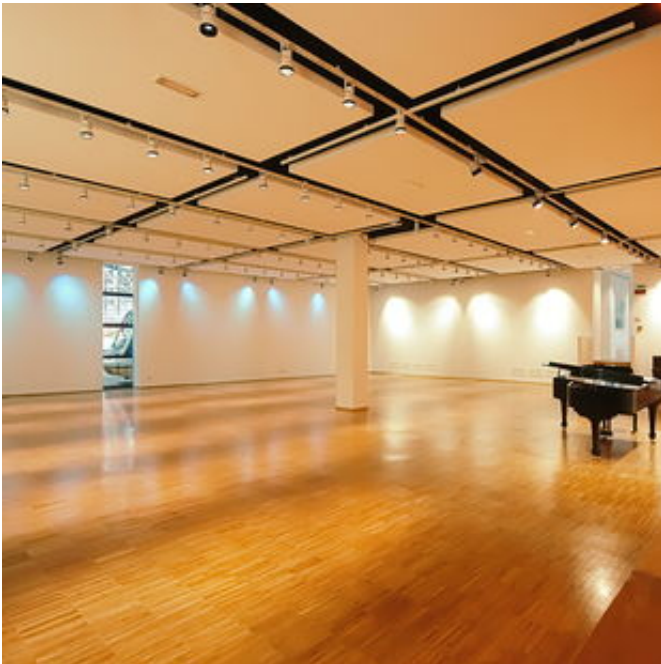

Scheda Location: L1207M - M.A.C. - Musica Arte Cultura