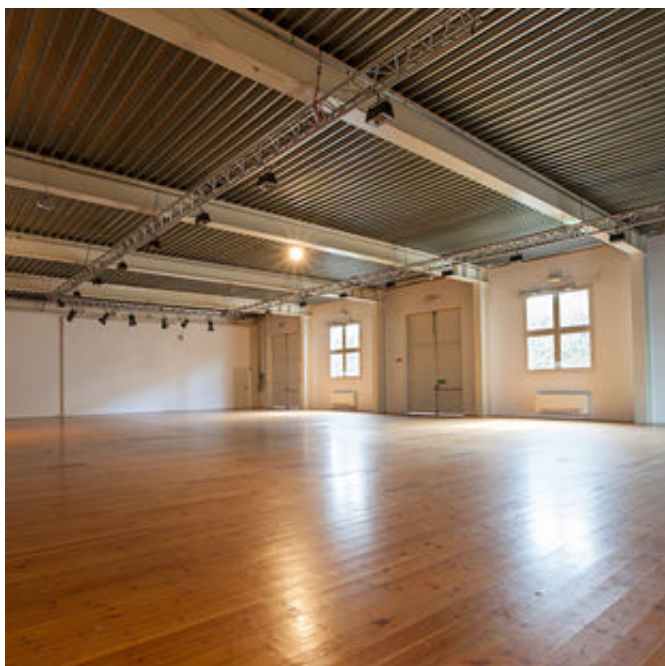

Scheda Location: L1208M - Superstudio Più