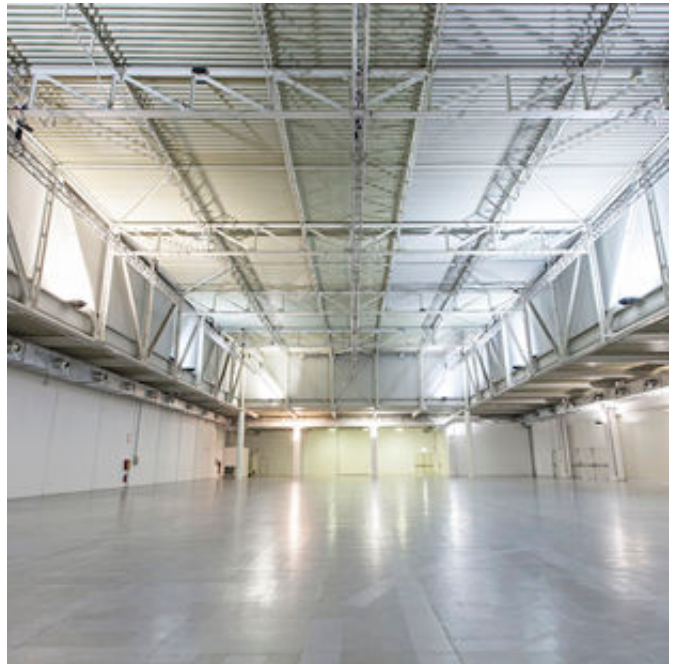

Scheda Location: L1208M - Superstudio Più