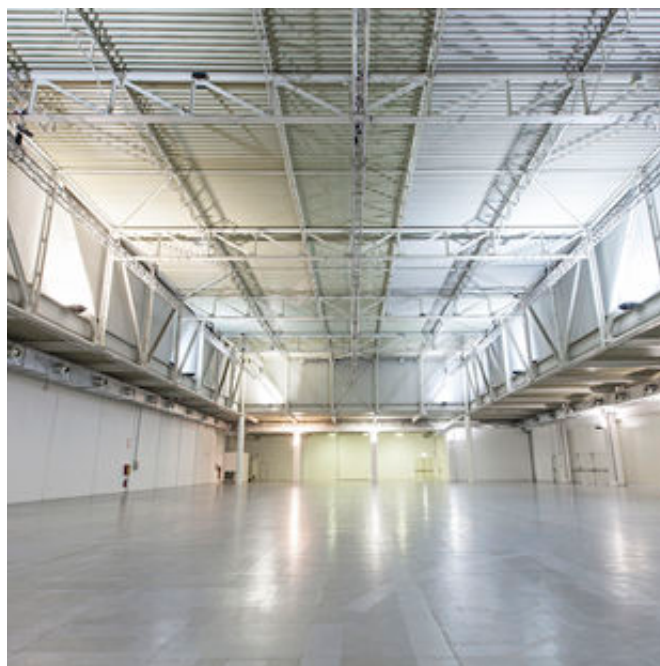

Scheda Location: L1208M - Superstudio Più