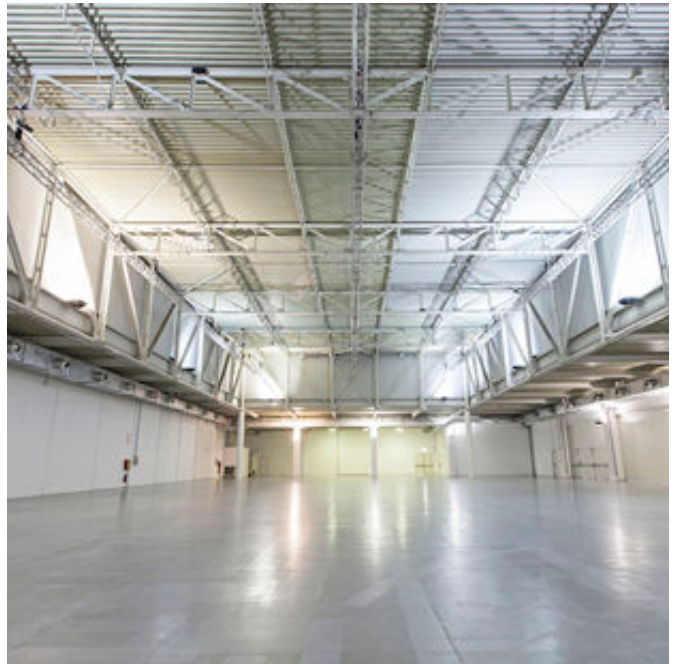

Scheda Location: L1208M - Superstudio Più