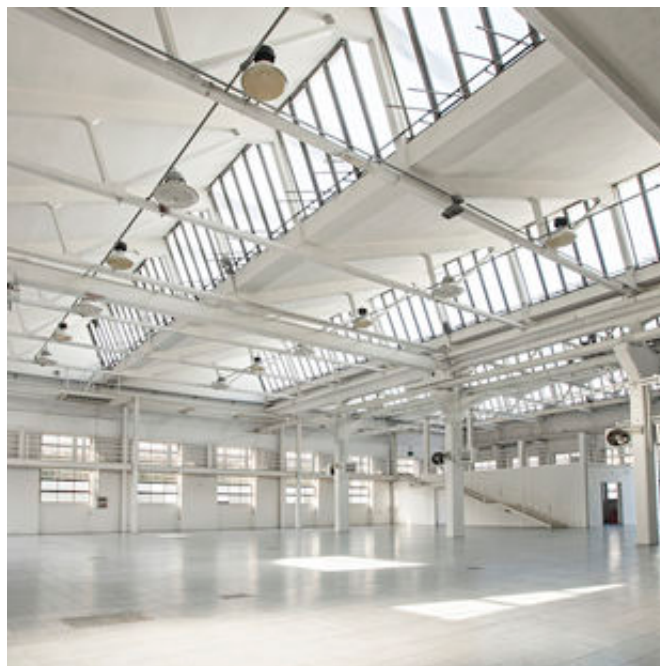

Scheda Location: L1208M - Superstudio Più