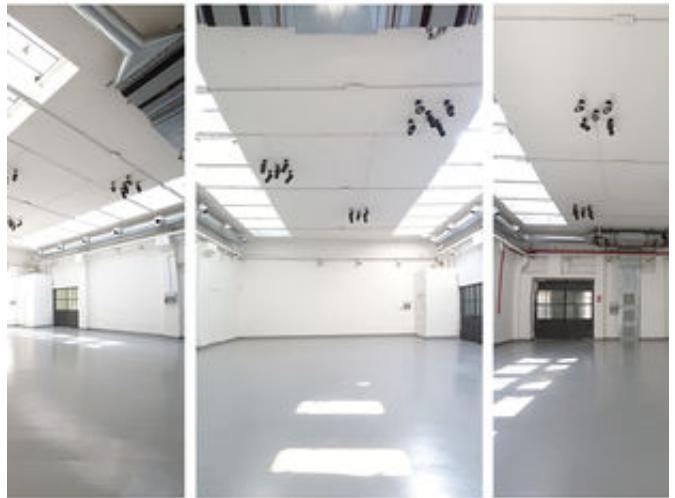

Scheda Location: L1210M - TorneriaTortona

T1 28

T2 23

T3 14