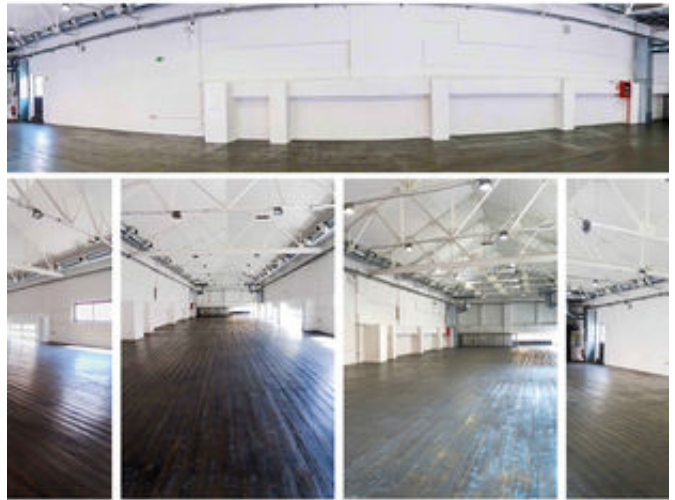

Scheda Location: L1210M - TorneriaTortona

T1 28

T2 23

T3 14