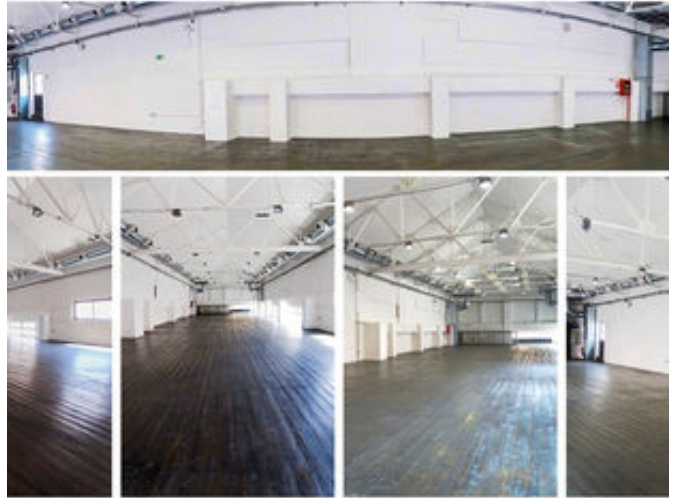

Scheda Location: L1210M - TorneriaTortona

T1 28

T2 23

T3 14