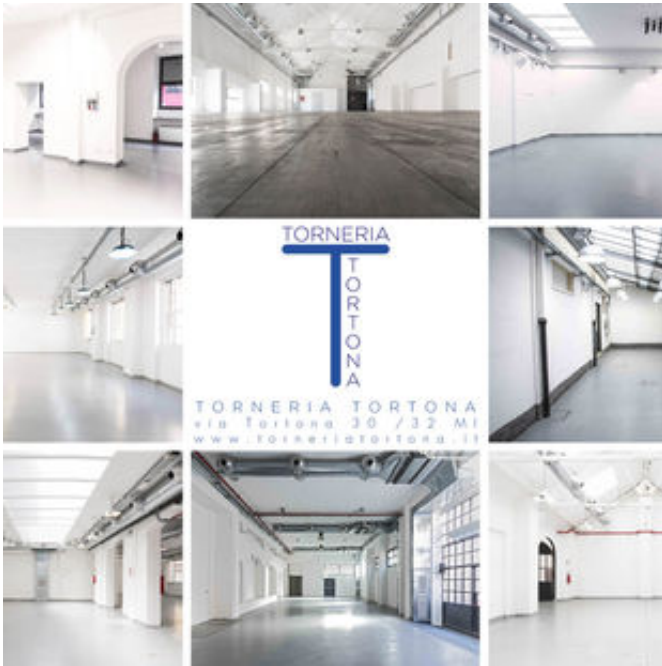

Scheda Location: L1210M - TorneriaTortona