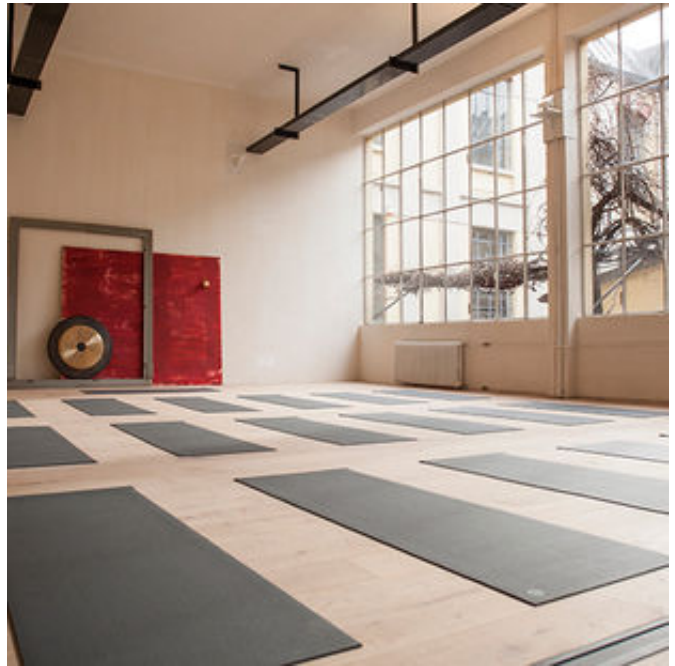

Scheda Location: L1217M - City ZEN Milano