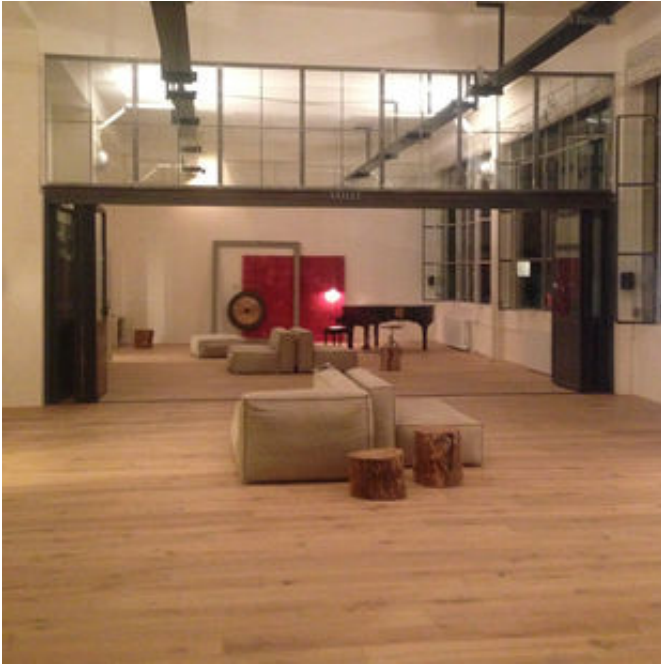

Scheda Location: L1217M - City ZEN Milano