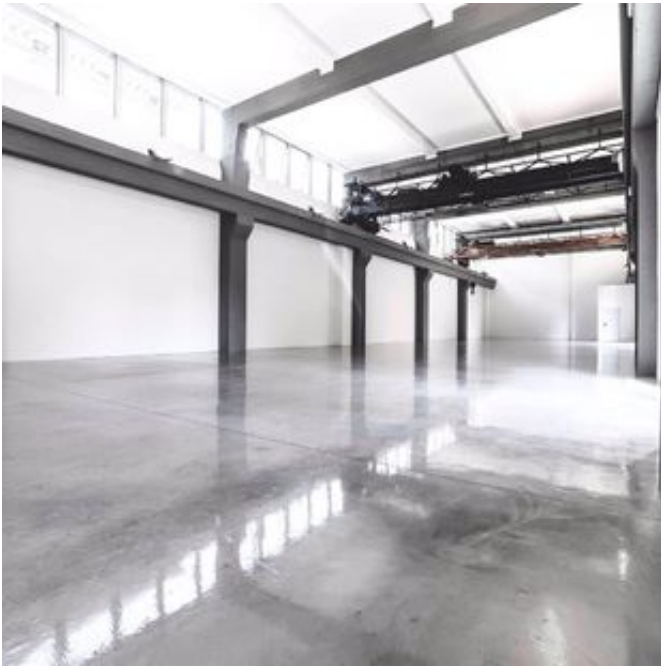

Scheda Location: **L1224M - Spazio Savona 127**