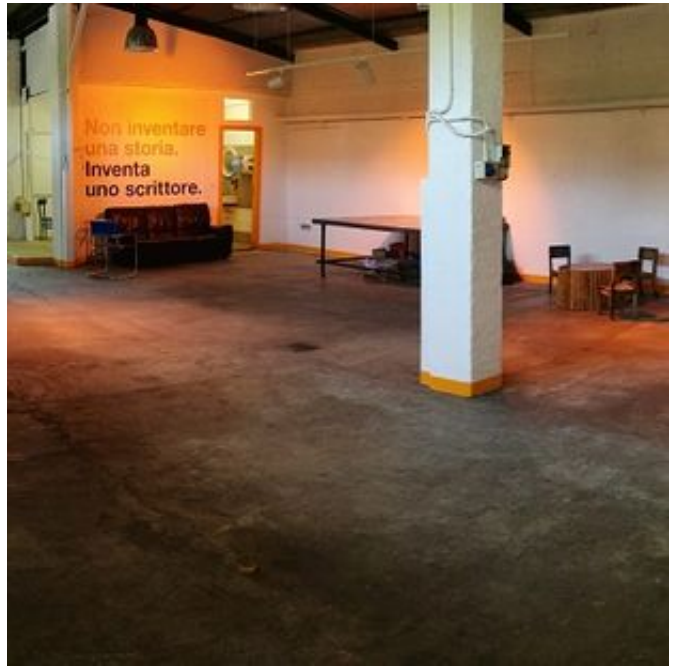

Scheda Location: L1229M - East River