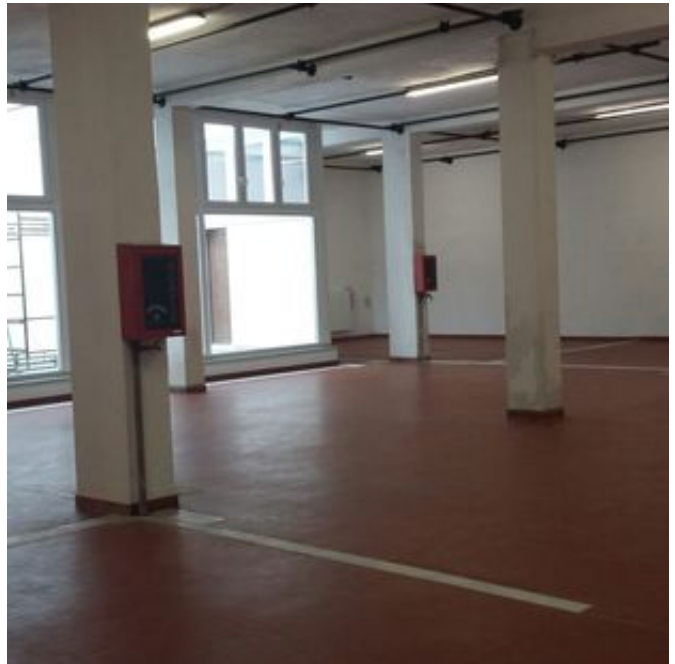

Caratterizzato da un patio con vetrate che permette l'ingresso di molta luce, Lo spazio è costituito da un doppio ingresso: il primo pedonale, il secondo più ampio permette l'ingresso di furgoni per scarico e carico.

All'interno si trova un ufficio per far sistemare un eventuale produzione ed un deposito per materiali e scenografie.

Il locale è dotato di doppi servizi con doccia ed uno spogliatoio.

La struttura è dotata di wi-fi.