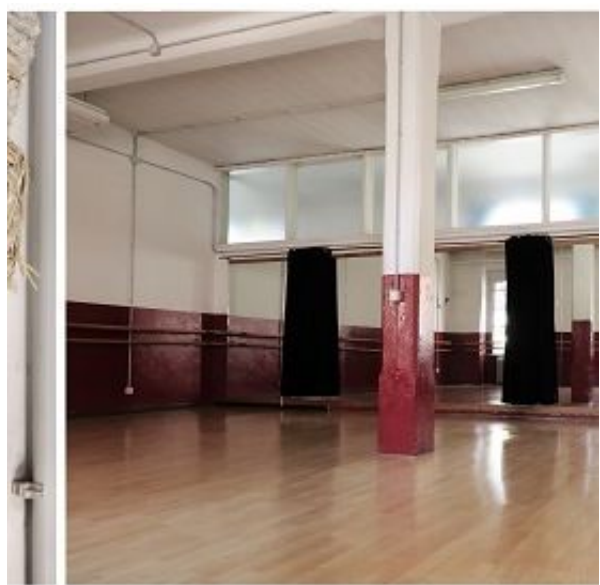

Scheda Location: L1286M - Teatri Possibili