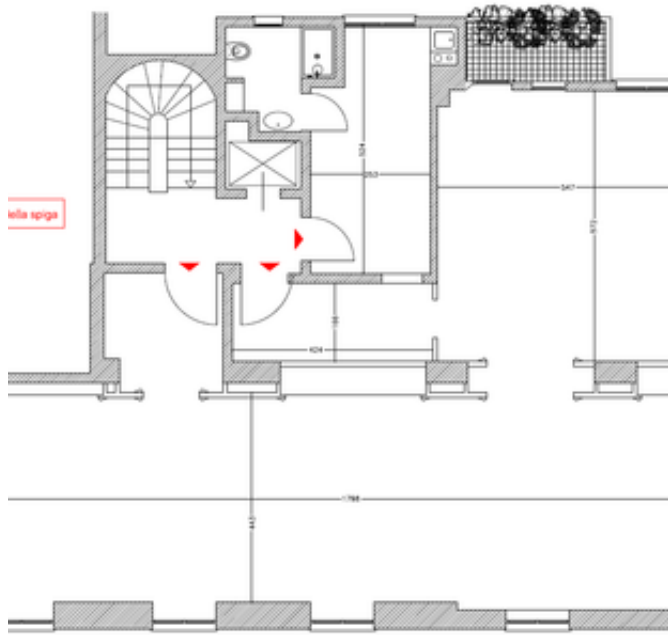

### DESCRIZIONE:

Lo spazio "showroom via della spiga" occupa 190 mq del primo piano dello stabile di via Della Spiga 42. L'affaccio principale è su via Della Spiga con 5 finestre, mentre sul cortile interno ci sono spazi più privati da adibire ad uffici e i servizi. Sempre sul fronte del cortile è presente uno spazio separato con ingresso indipendente e servizi che può essere usato come ufficio o come monocale per pernottare. Nel complesso lo showroom è uno spazio di rappresentanza con finiture di pregio ideale per l'esposizione di abbigliamento e accessori.

## Scheda Location: **L1291M - showroom via della spiga**

Per qualsiasi dubbio e richiesta potete contattarci via mail e telefono.

**Studiolabo S.r.l.**  
Via Palermo, 1 Milano  
tel. 02 36 63 81 50  
[www.milanolocation.it](http://www.milanolocation.it)