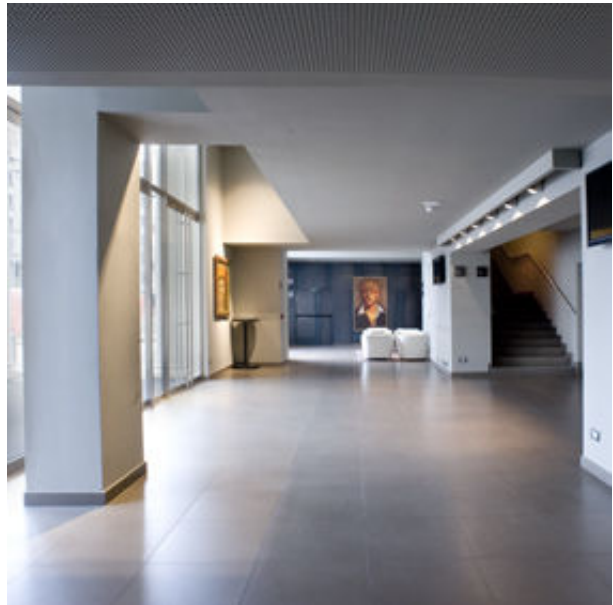

Scheda Location: L1292M - Teatro Nazionale