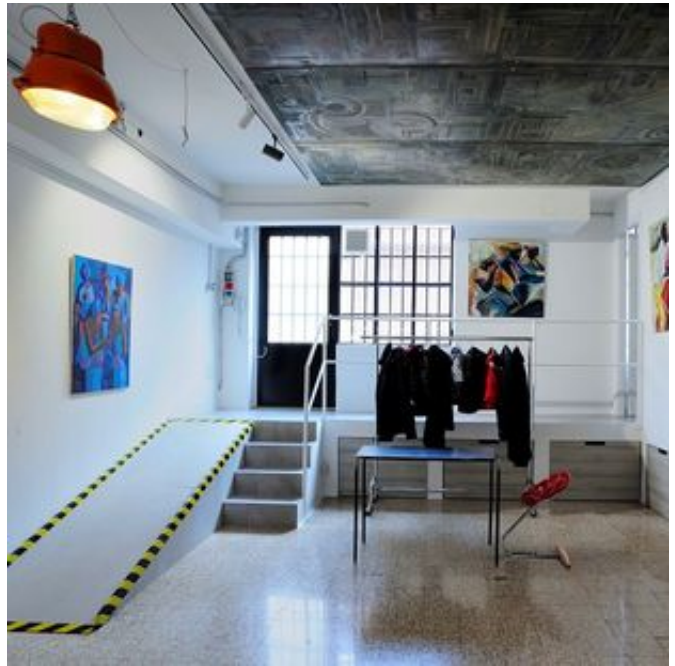

Scheda Location: L1327M - MDCoworking