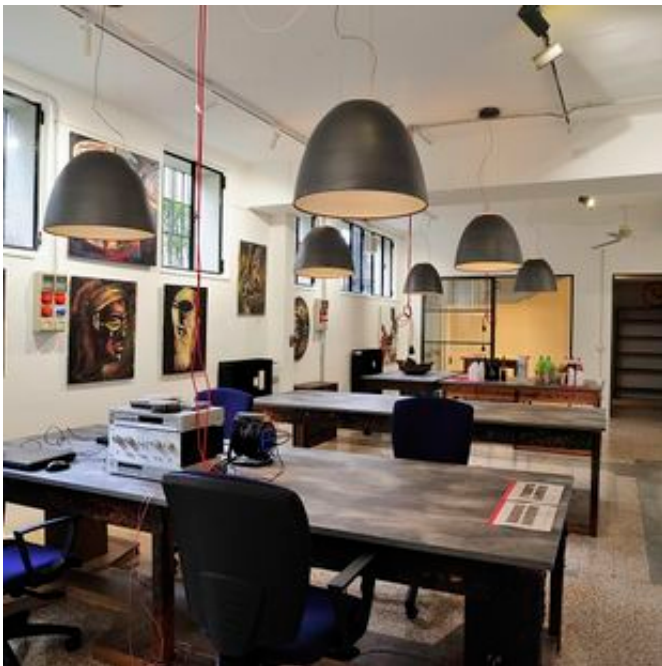

Scheda Location: L1327M - MDCoworking