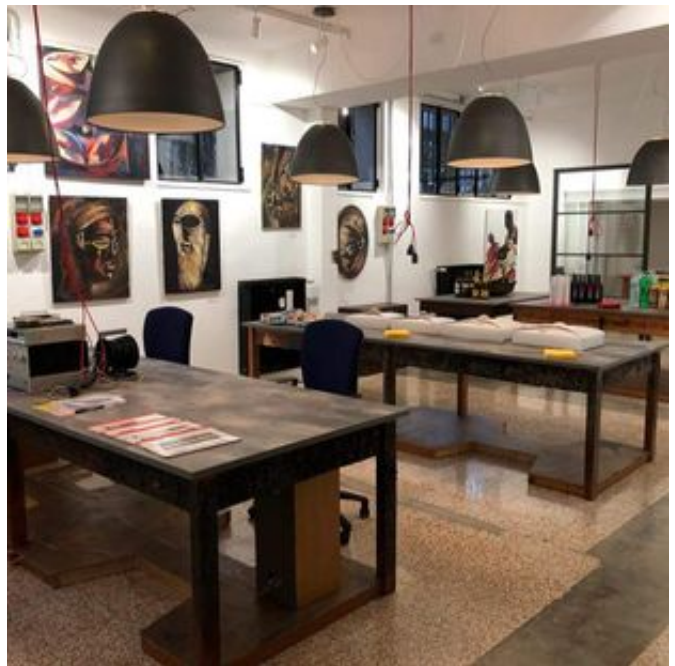

Scheda Location: L1327M - MDCoworking