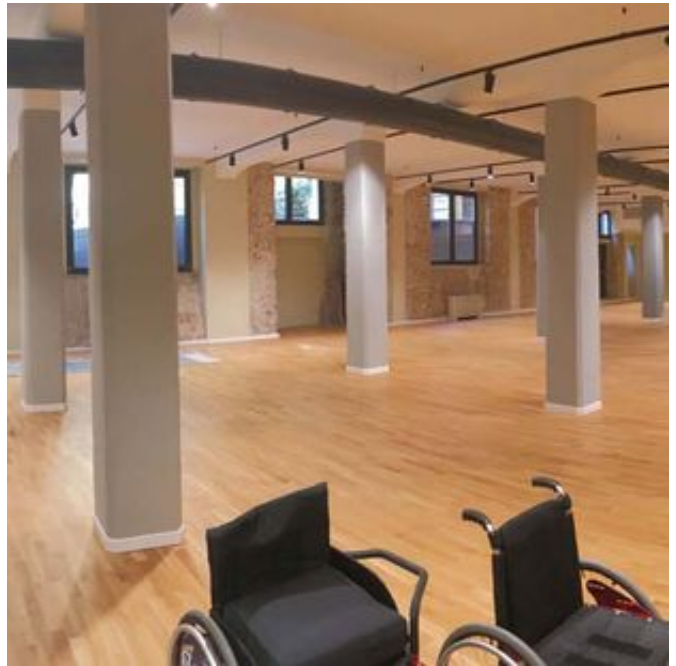

Scheda Location: L1417M - Spazio 3elle