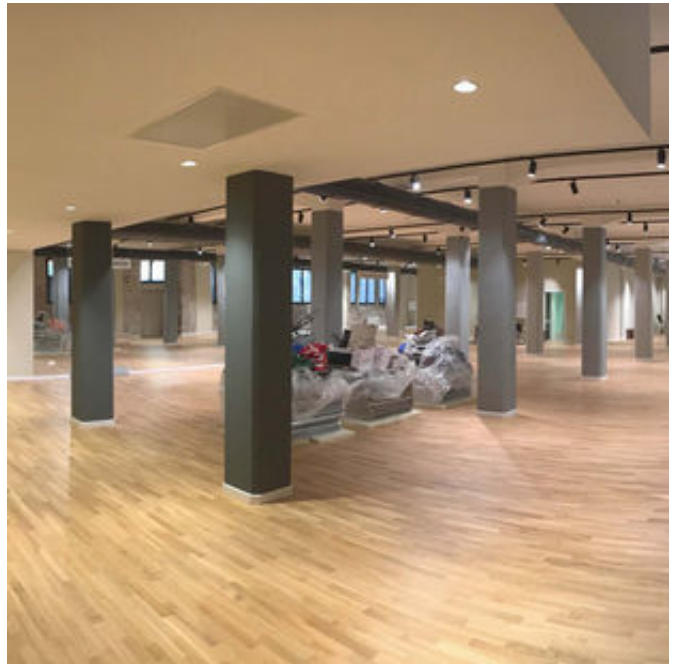

Scheda Location: L1417M - Spazio 3elle