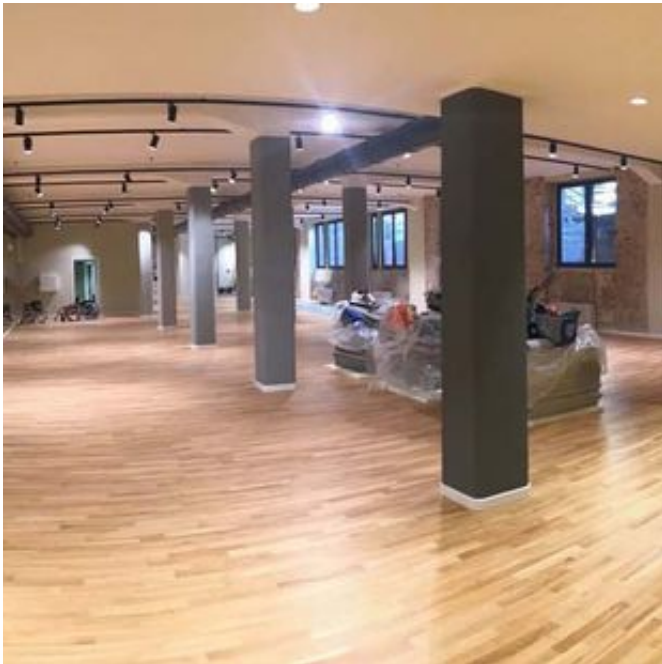

Scheda Location: L1417M - Spazio 3elle