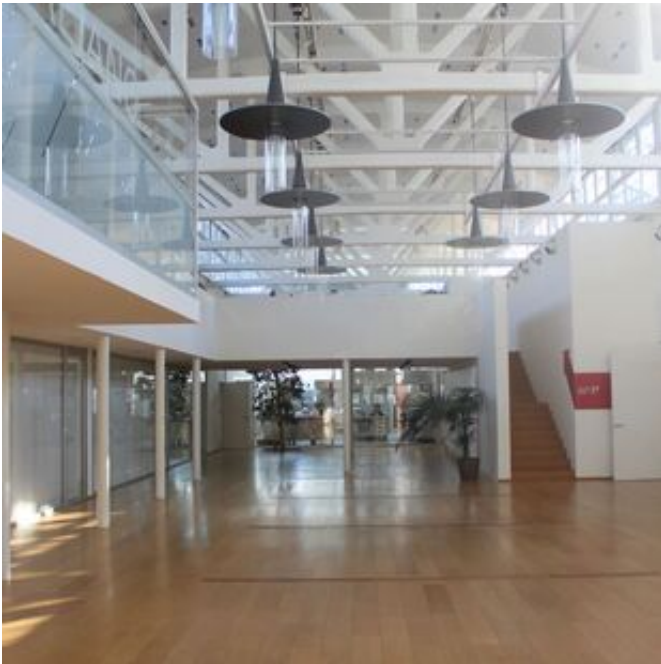

L'Accademia del Panino Italiano si trova a pochi minuti dal centro di Milano, tra l'Università Bocconi e l'istituto europeo di design IED, in un'area post industriale riqualificata in senso conservativo.

Con i suoi 1.200 mq pieni di luce naturale, grazie a storiche grandi vetrate e ad una maestosa volta ricoperta di ceramiche della lunghezza di 40 metri, è un luogo che rappresenta un nuovo modo di vivere e concepire gli spazi dedicati al lavoro.

Uno ambiente adatto per ospitare eventi, meeting, shooting video e set fotografici

PREZZO

giornaliero: 6000 € +iva

fuorisalone: 50000 € +iva

Scheda Location: L1507M - Accademia del Panino Italiano

Scheda Location: **L1507M - Accademia del Panino Italiano**