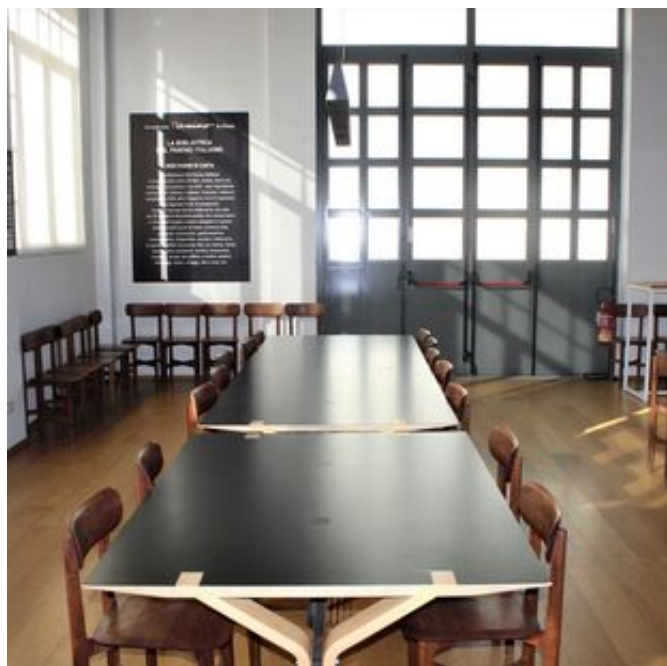

Con i suoi 1.200 mq pieni di luce naturale, grazie a storiche grandi vetrate e ad una maestosa volta ricoperta di ceramiche della lunghezza di 40 metri, è un luogo che rappresenta un nuovo modo di vivere e concepire gli spazi dedicati al lavoro.

Uno ambiente adatto per ospitare eventi, meeting, shooting video e set fotografici

PREZZO

giornaliero: 6000 € +iva

fuorisalone: 50000 € +iva

Scheda Location: L1507M - Accademia del Panino Italiano

Scheda Location: **L1507M - Accademia del Panino Italiano**