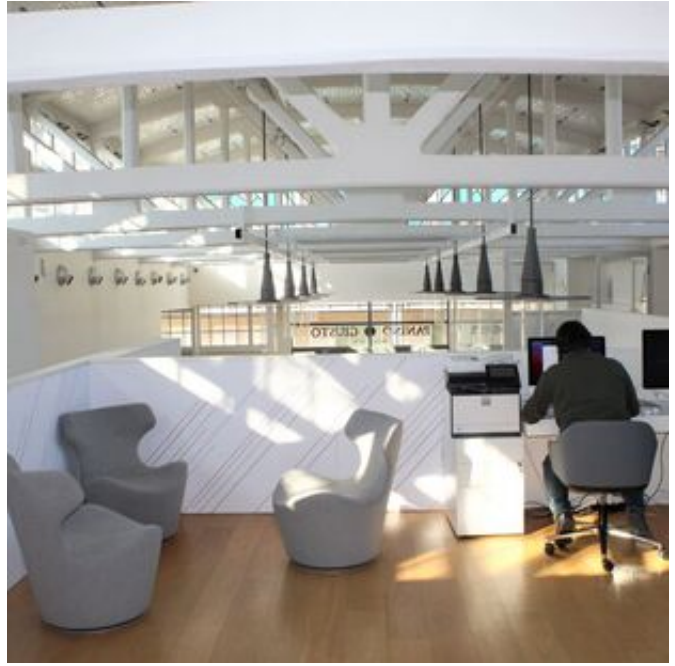

Con i suoi 1.200 mq pieni di luce naturale, grazie a storiche grandi vetrate e ad una maestosa volta ricoperta di ceramiche della lunghezza di 40 metri, è un luogo che rappresenta un nuovo modo di vivere e concepire gli spazi dedicati al lavoro.

Uno ambiente adatto per ospitare eventi, meeting, shooting video e set fotografici

PREZZO

giornaliero: 6000 € +iva

fuorisalone: 50000 € +iva

Scheda Location: L1507M - Accademia del Panino Italiano

Scheda Location: **L1507M - Accademia del Panino Italiano**