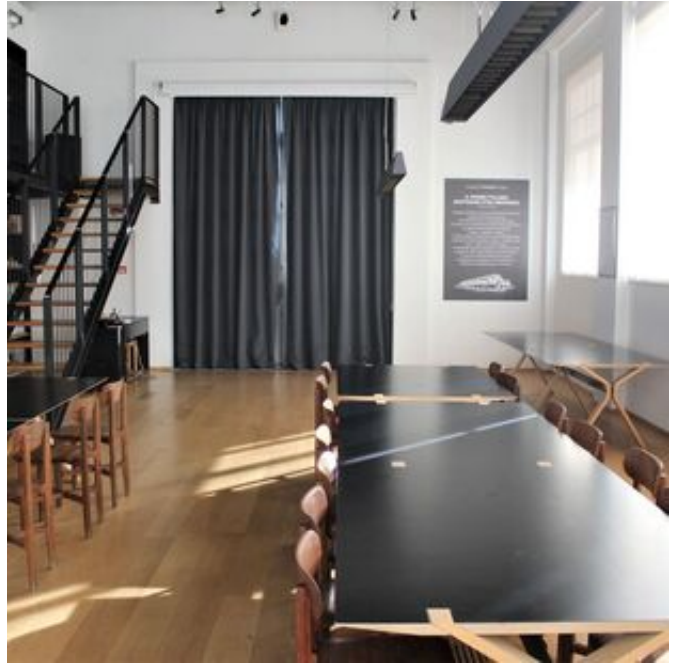

Con i suoi 1.200 mq pieni di luce naturale, grazie a storiche grandi vetrate e ad una maestosa volta ricoperta di ceramiche della lunghezza di 40 metri, è un luogo che rappresenta un nuovo modo di vivere e concepire gli spazi dedicati al lavoro.

Uno ambiente adatto per ospitare eventi, meeting, shooting video e set fotografici

PREZZO

giornaliero: 6000 € +iva

fuorisalone: 50000 € +iva

Scheda Location: L1507M - Accademia del Panino Italiano

Scheda Location: **L1507M - Accademia del Panino Italiano**