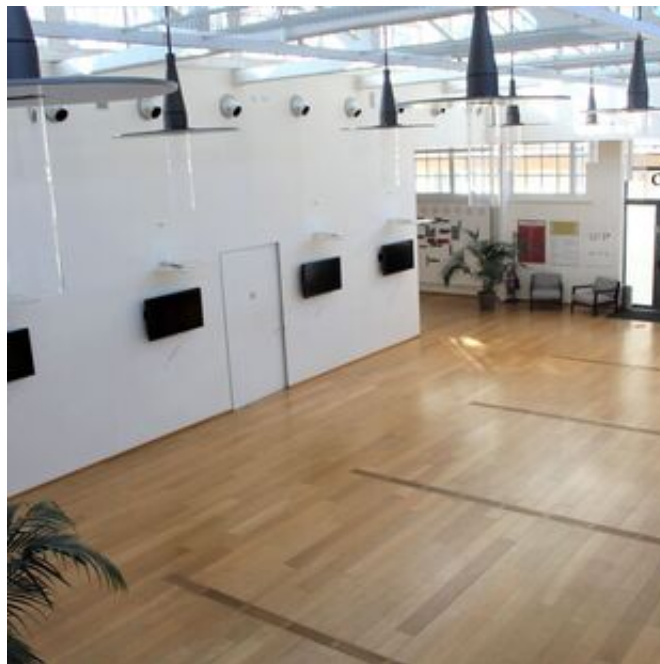

Con i suoi 1.200 mq pieni di luce naturale, grazie a storiche grandi vetrate e ad una maestosa volta ricoperta di ceramiche della lunghezza di 40 metri, è un luogo che rappresenta un nuovo modo di vivere e concepire gli spazi dedicati al lavoro.

Uno ambiente adatto per ospitare eventi, meeting, shooting video e set fotografici

PREZZO

giornaliero: 6000 € +iva

fuorisalone: 50000 € +iva

Scheda Location: L1507M - Accademia del Panino Italiano

Scheda Location: **L1507M - Accademia del Panino Italiano**