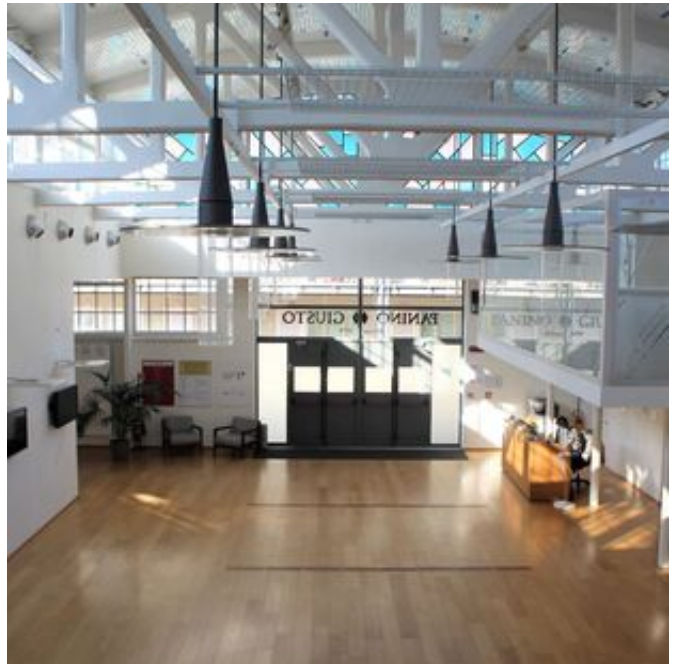

L'Accademia del Panino Italiano si trova a pochi minuti dal centro di Milano, tra l'Università Bocconi e l'istituto europeo di design IED, in un'area post industriale riqualificata in senso conservativo.

Con i suoi 1.200 mq pieni di luce naturale, grazie a storiche grandi vetrate e ad una maestosa volta ricoperta di ceramiche della lunghezza di 40 metri, è un luogo che rappresenta un nuovo modo di vivere e concepire gli spazi dedicati al lavoro.

Uno ambiente adatto per ospitare eventi, meeting, shooting video e set fotografici

PREZZO

giornaliero: 6000 € +iva

fuorisalone: 50000 € +iva

Scheda Location: L1507M - Accademia del Panino Italiano

Scheda Location: **L1507M - Accademia del Panino Italiano**