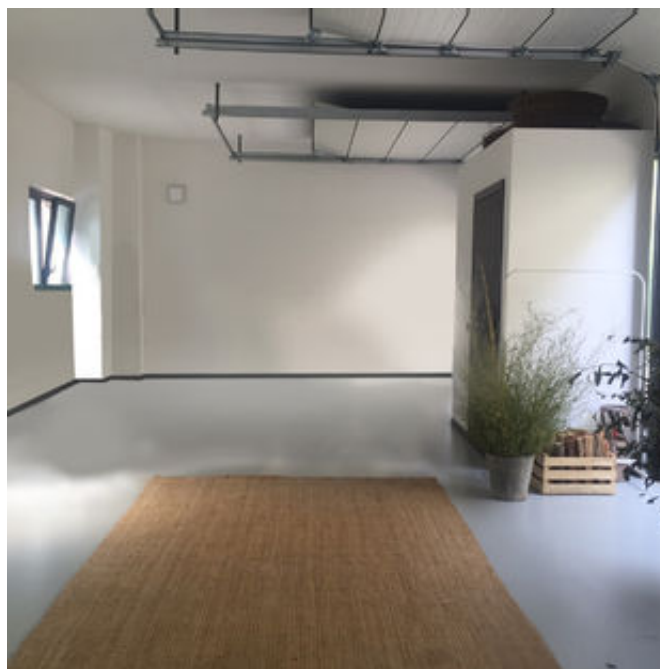

Scheda Location: **L0485M - Fiorditortona**