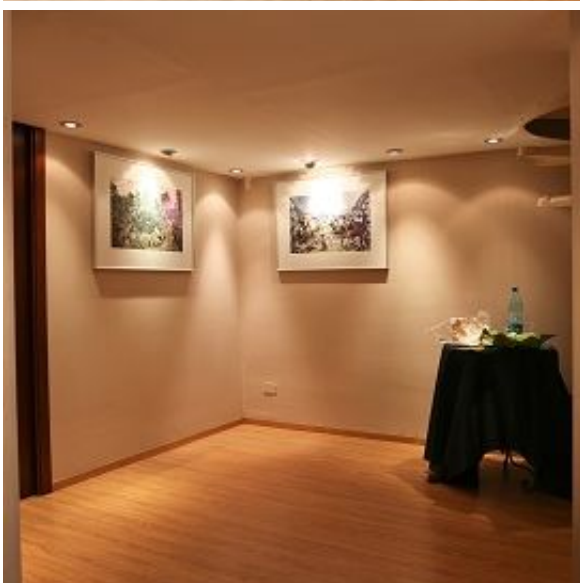

Scheda Location: L0815M - Galleria Maroncelli 12