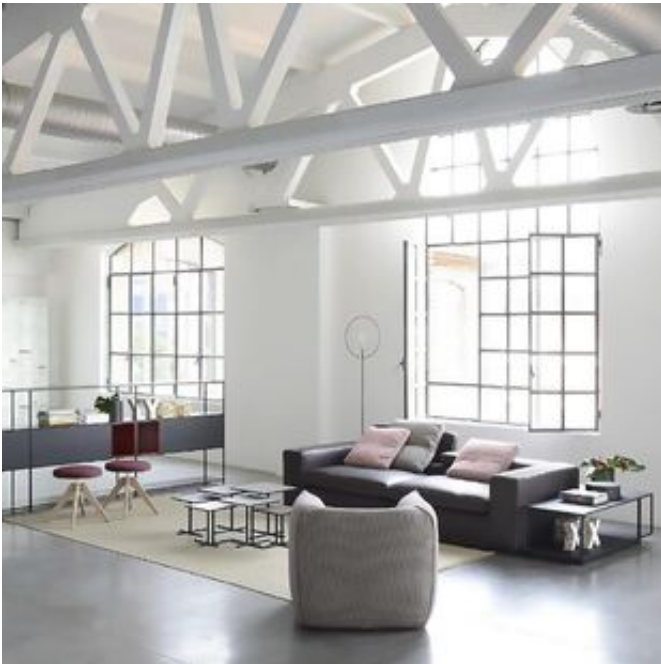

Scheda Location: L0839M - Officine del Volo - Sala Monoplano