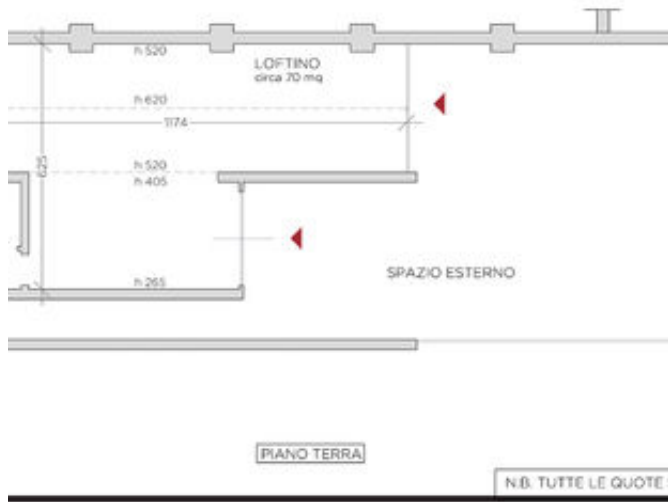

Scheda Location: **L1053M - Loftino**

CODICE: L1053M

ZONA: tortona

MQ TOTALI: 70

ALTEZZA: 0m

PIANI: 1

NUMERO DI SALE: 1

INGRESSO SU STRADA: No

La struttura a casetta rende questo edificio di grande personalità. Il loft, di 70 mq si trova al centro del cortile dell'Opificio 31, ed è corredato da un cortile privato utilizzabile come prosecuzione esterna dello spazio espositivo.

Scheda Location: L1053M - Loftino

no

31

Scheda Location: **L1053M - Loftino**

Per qualsiasi dubbio e richiesta potete contattarci via mail e telefono.

Studiolabo S.r.l.
Via Palermo, 1 Milano
tel. 02 36 63 81 50
www.milanolocation.it