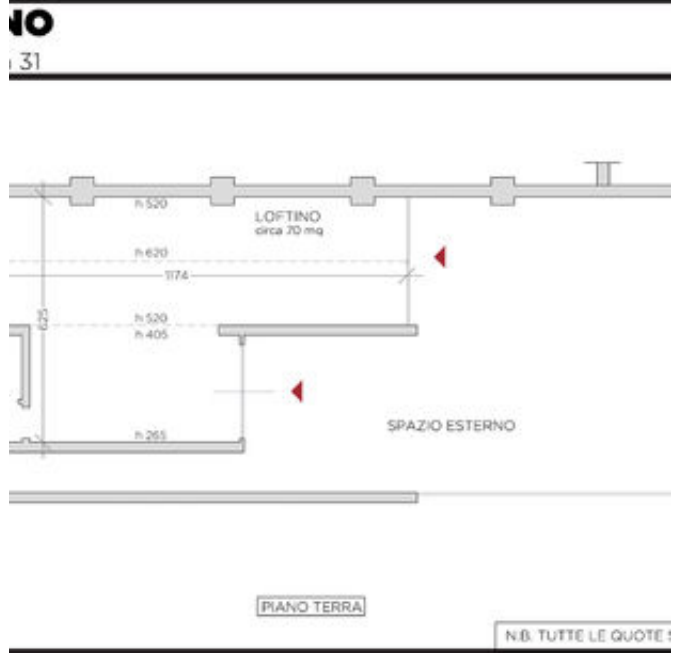

**Scheda Location: L1053M - Loftino****CODICE:** L1053M**ZONA:** tortona**MQ TOTALI:** 70**ALTEZZA:** 0m**PIANI:** 1**NUMERO DI SALE:** 1**INGRESSO SU STRADA:** No**INGRESSO SU CORTILE:** Si**CAPACITÀ TOTALE:** 0 persone**CONTATTI****website:** [www.milanospacemakers.com](http://www.milanospacemakers.com)**email** [info@milanospacemakers.com](mailto:info@milanospacemakers.com)**tel.** 39335.8003533[Link scheda location Online](#)**DESCRIZIONE:**

La struttura a casetta rende questo edificio di grande personalità. Il loft, di 70 mq si trova al centro del cortile dell'Opificio 31, ed è corredato da un cortile privato utilizzabile come prosecuzione esterna dello spazio espositivo.

## Scheda Location: L1053M - Loftino