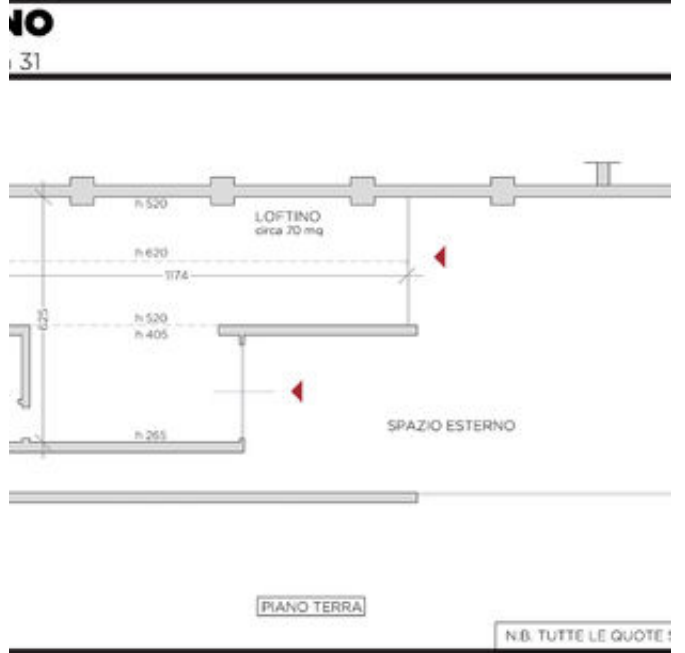

## Scheda Location: **L1053M - Loftino**

**CODICE:** L1053M

**ZONA:** tortona

**MQ TOTALI:** 70

**ALTEZZA:** 6m

**PIANI:** 1

**NUMERO DI SALE:** 1

**INGRESSO SU STRADA:** No

### **DESCRIZIONE:**

La struttura a casetta rende questo edificio di grande personalità. Il loft, di 70 mq si trova al centro del cortile dell'Opificio 31, ed è corredato da un cortile privato di 70mq utilizzabile come prosecuzione esterna dello spazio espositivo.

## Scheda Location: L1053M - Loftino