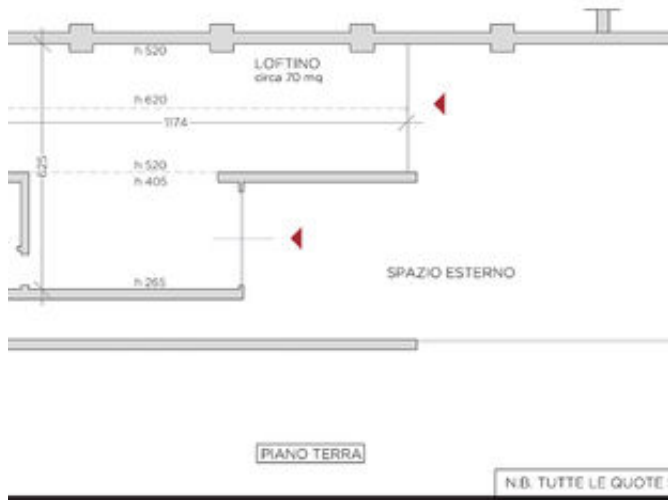

Scheda Location: **L1053M - Loftino**

CODICE: L1053M

ZONA: tortona

MQ TOTALI: 70

ALTEZZA: 0m

PIANI: 1

NUMERO DI SALE: 1

INGRESSO SU STRADA: No

La struttura a casetta rende questo edificio di grande personalità. Il loft, di 70 mq si trova al centro del cortile dell'Opificio 31, ed è corredato da un cortile privato utilizzabile come prosecuzione esterna dello spazio espositivo.

Scheda Location: L1053M - Loftino

no

31

Scheda Location: **L1053M - Loftino**

Per qualsiasi dubbio e richiesta potete contattarci via mail e telefono.

Studiolabo S.r.l.
Via Palermo, 1 Milano
tel. 02 36 63 81 50
www.milanolocation.it