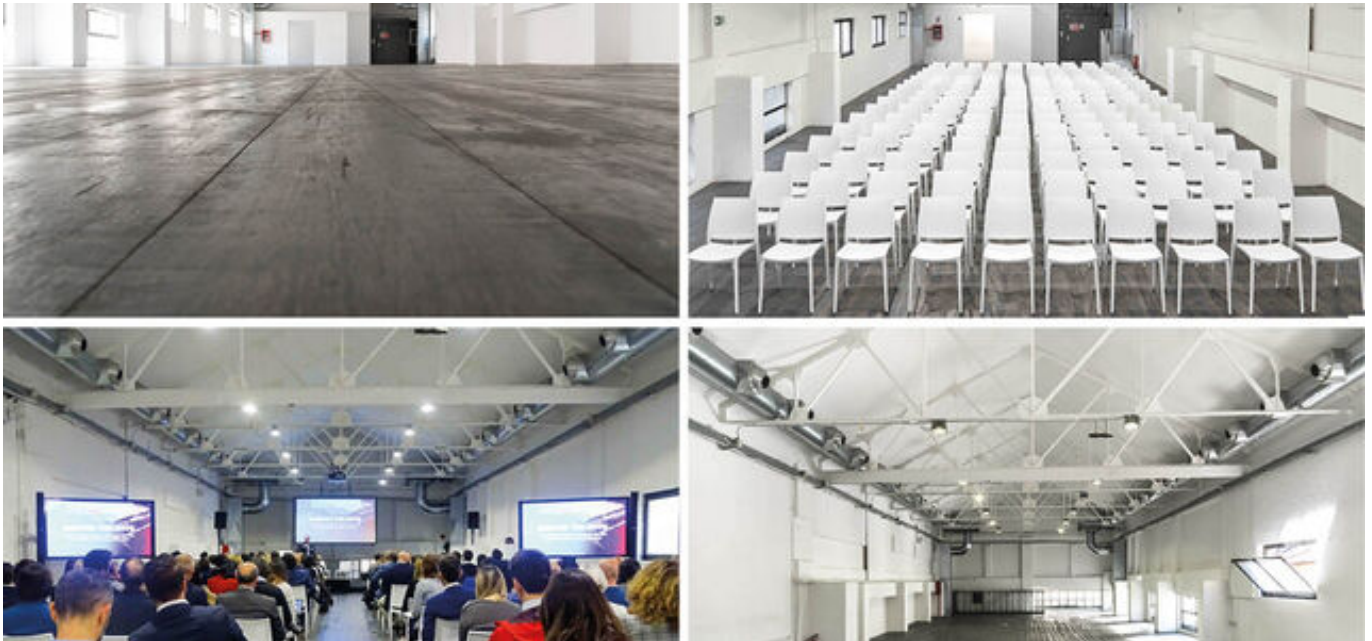

Scheda Location: **L1210M - TorneriaTortona**

CODICE: L1210M

ZONA: tortona

MQ TOTALI: 1200

ALTEZZA: 5m

PIANI: 2

NUMERO DI SALE: 6

INGRESSO SU STRADA: Si

INGRESSO SU CORTILE: Si

CAPIENZA TOTALE: 600 persone

CONTATTI

website: <http://www.torneriatortona.it/>

email info@torneriatortona.it

tel. 3388056295

[Link scheda location Online](#)

DESCRIZIONE:

Complesso industriale e modulare, adatto per piccoli e grandi eventi.
Location situata nel cuore di via Tortona, caratterizzata da ampi spazi e luce naturale.

per maggiori info:

www.torneriatortona.it

info@torneriatortona.it

Mara Traviganti +39 338 8056295
Lorena Traviganti +39 338 9647479

ufficio Tel. +39 02 58100157

PREZZO

giornaliero: non dichiarato

fuorisalone: non dichiarato

COME RAGGIUNGERCI

via Tortona 32 milano 20144 milano